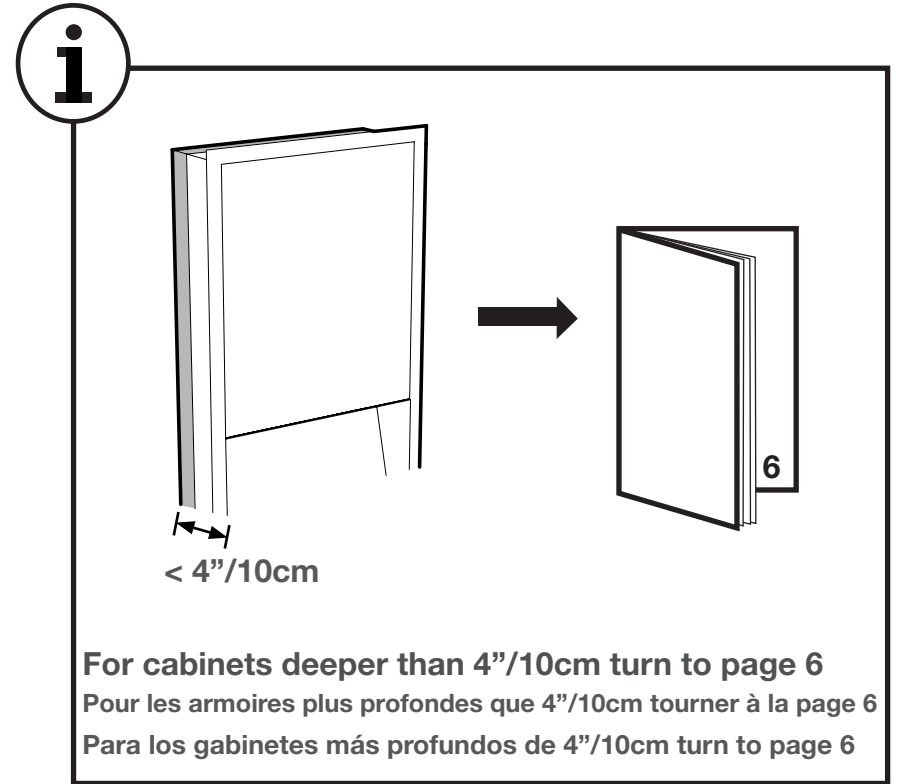

Tork Xpress™ Large/Medium Recessed Cabinet Towel Adapter

H2

www.torkusa.com

2

1

3

< 4"/10 cm

For cabinets deeper than 4"/10cm open Polybag
Pour les armoires plus profondes que 4"/10cm Polybag ouverte
Para los gabinetes más profundos de 4"/10cm Polybag abierto