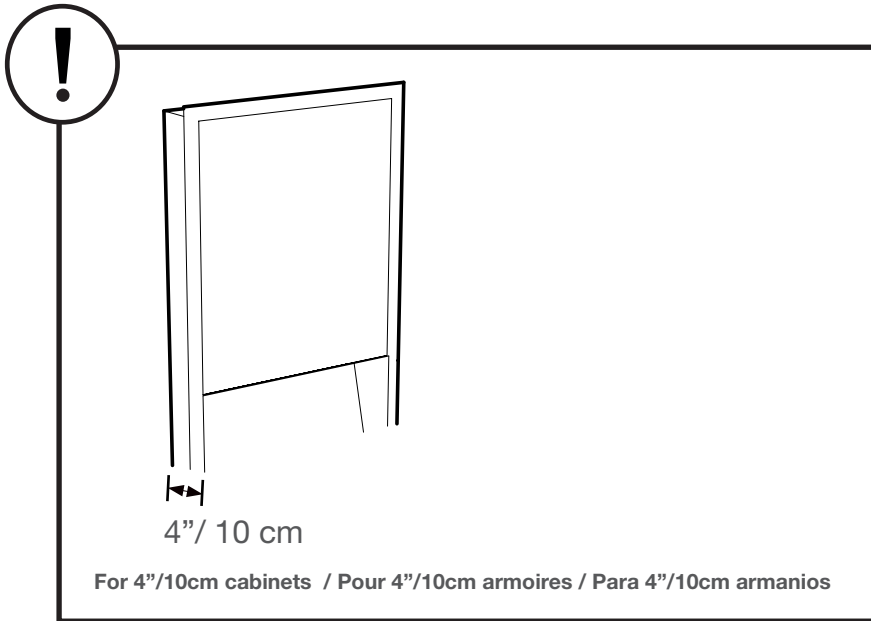

Tork Xpress™ Large/Medium Recessed Cabinet Towel Adapter

H2

www.torkusa.com

2

1

3

< 4"/10 cm

For cabinets deeper than 4"/10cm open Polybag
Pour les armoires plus profondes que 4"/10cm Polybag ouverte
Para los gabinetes más profundos de 4"/10cm Polybag abierto