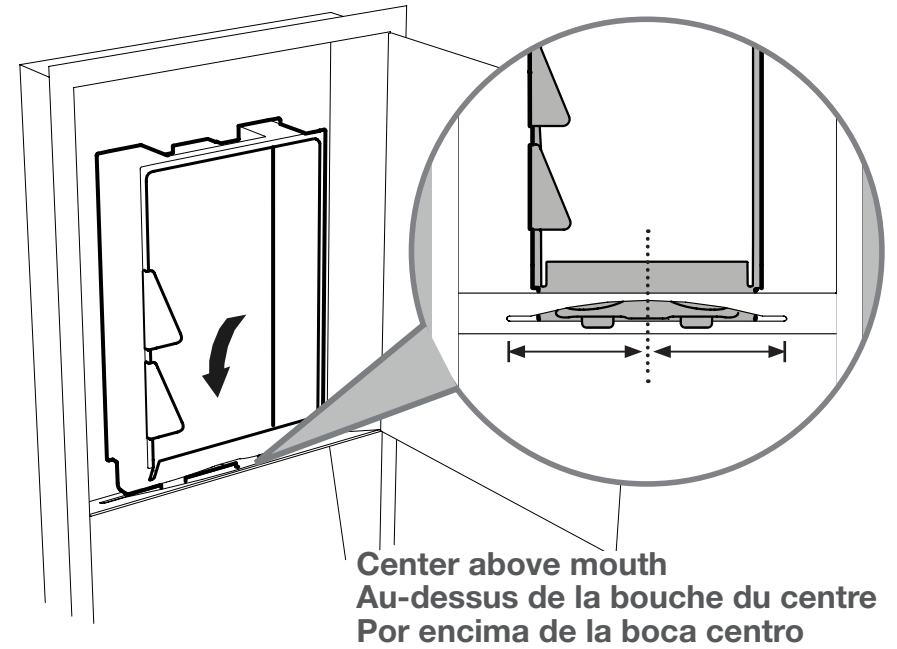

Tork Xpress™ Large/Medium Recessed Cabinet Towel Adapter

H2

www.torkusa.com

2

1

3

< 4"/10 cm

For cabinets deeper than 4"/10cm open Polybag
Pour les armoires plus profondes que 4"/10cm Polybag ouverte
Para los gabinetes más profundos de 4"/10cm Polybag abierto