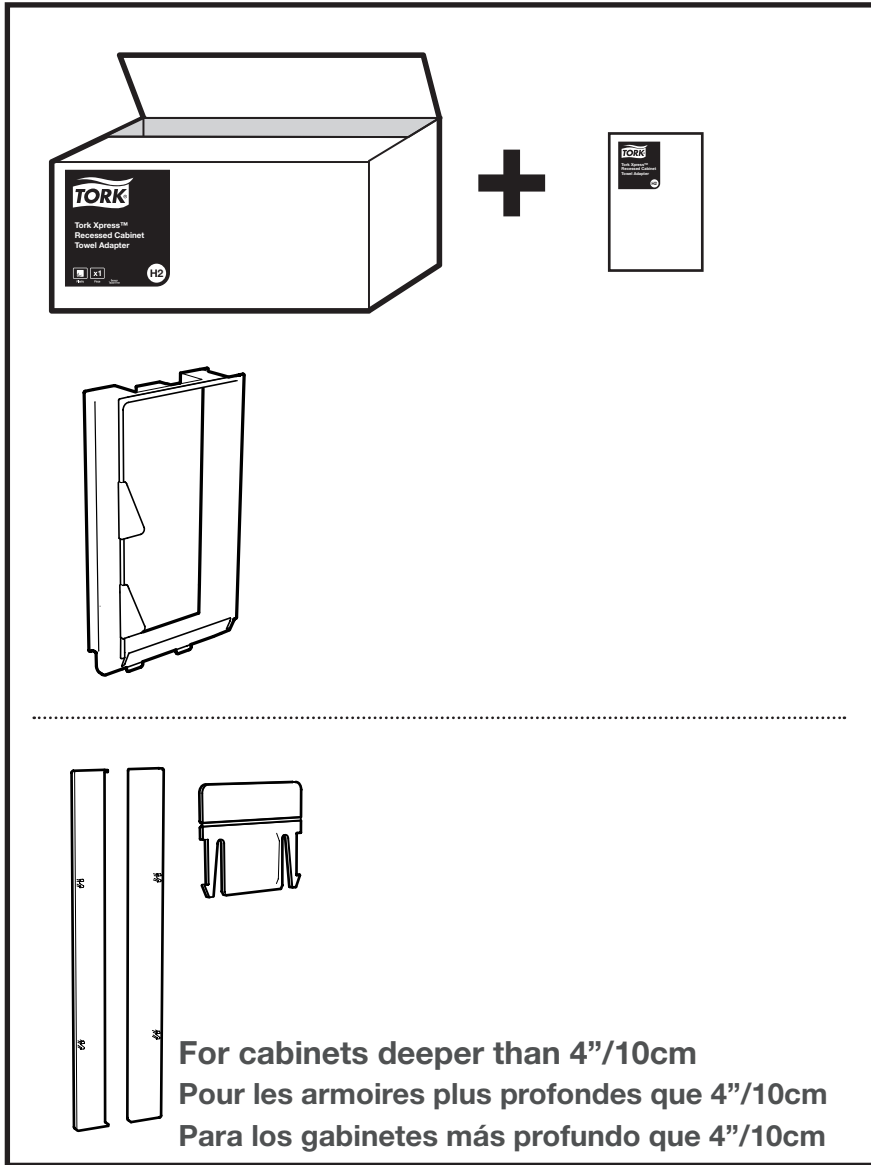

Tork Xpress™ Large/Medium Recessed Cabinet Towel Adapter

H2

www.torkusa.com

2

1

3

< 4"/10 cm

For cabinets deeper than 4"/10cm open Polybag
Pour les armoires plus profondes que 4"/10cm Polybag ouverte
Para los gabinetes más profundos de 4"/10cm Polybag abierto