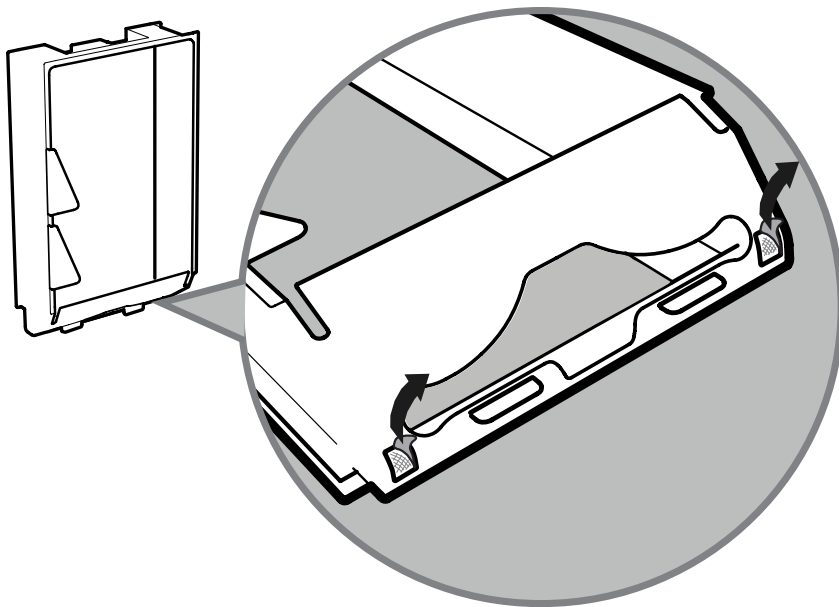

Tork Xpress™ Large/Medium Recessed Cabinet Towel Adapter

H2

www.torkusa.com

2

1

3

< 4"/10 cm

For cabinets deeper than 4"/10cm open Polybag
Pour les armoires plus profondes que 4"/10cm Polybag ouverte
Para los gabinetes más profundos de 4"/10cm Polybag abierto