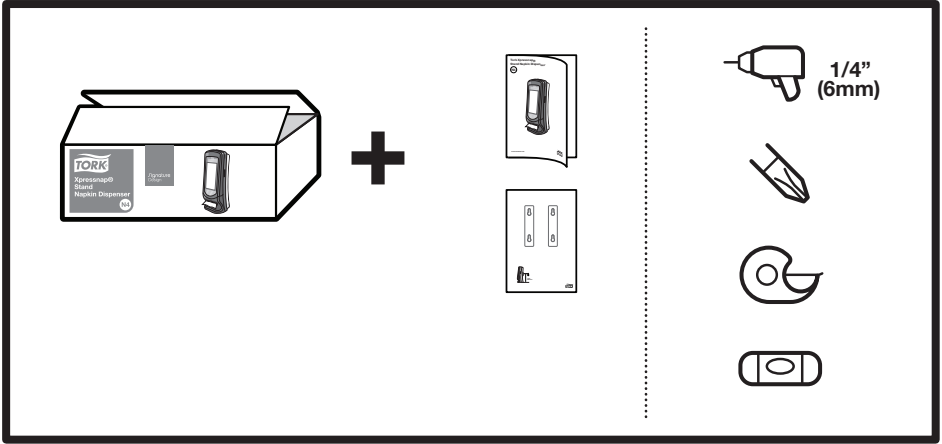

**Tork Xpressnap®
Stand Napkin Dispenser**

**Distributeur Sur Pied de Serviettes
de Table Tork Xpressnap®**

**Dispensador de Servilletas Con
Soporte Tork Xpressnap®**

N4

Tork Xpressnap® Stand Napkin Dispenser

- EN Door can be hinged to open from either side.
- FR La porte peut être articulée pour s'ouvrir de chaque côté.
- ES La puerta puede ser abisagrada para abrir desde cualquier lado

1

AD-a-Glance™

TEMPLATES | MODÈLES | PLANTILLAS
www.torkusa.com/ad-a-glance/